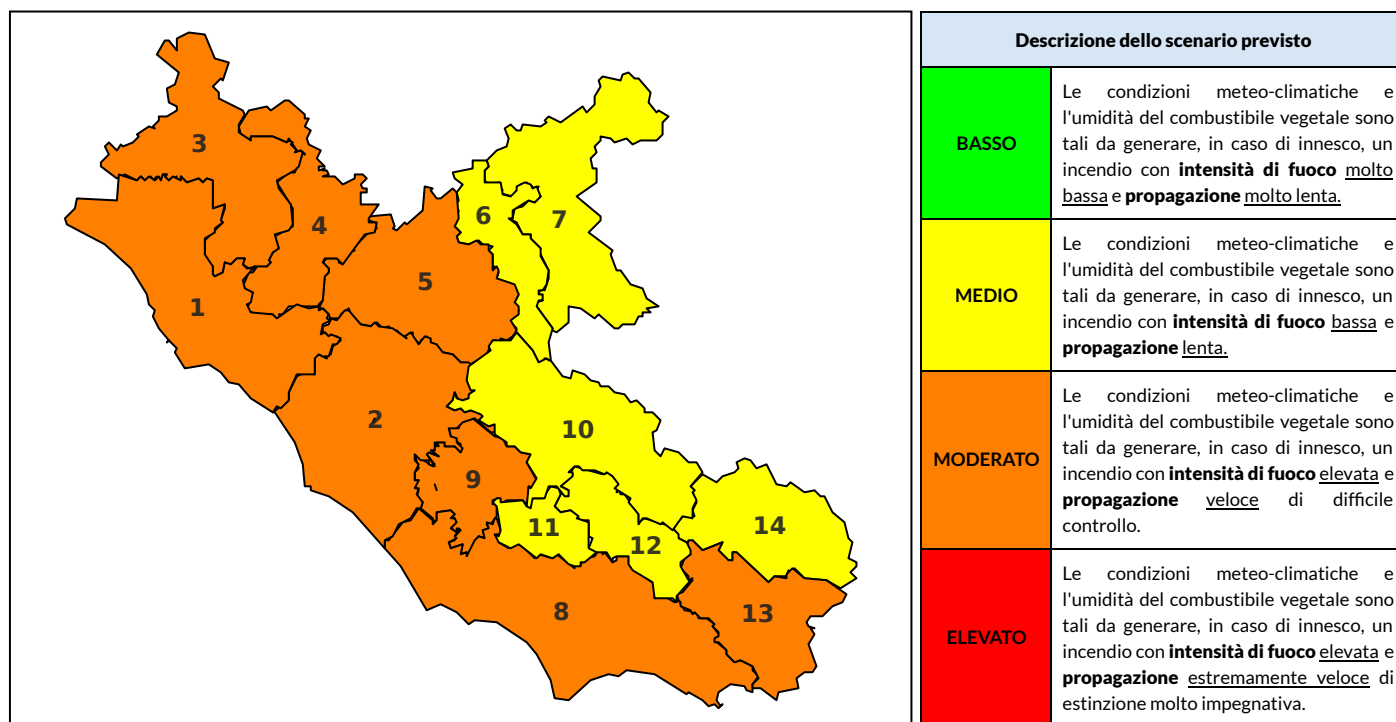

BOLLETTINO DI PERICOLOSITA' DA INCENDI BOSCHIVI

Previsioni per oggi 7-7-2022

Livello di pericolosità da incendio boschivo per Zona di Allerta AIB

Bollettino emesso nel periodo della campagna AIB Lazio sulla base del modello previsionale RISICOLazio, sviluppato in collaborazione con Fondazione CIMA, che fornisce un supporto per la valutazione della Pericolosità da incendio boschivo aggregata sulle Zone di Allerta AIB, approvate come parte integrante del Piano AIB Lazio 2020-2022 con DGR n° 270 del 15/05/2020. Il dettaglio della distribuzione dei Comuni nelle Zone AIB è consultabile al link https://protezionecivile.regione.lazio.it/zone_allerta_aib_comuni/. Le Norme Comportamentali per la popolazione sono consultabili al link https://protezionecivile.regione.lazio.it/norme_comportamentali_aib/.

Zona AIB	1	2	3	4	5	6	7	8	9	10	11	12	13	14
Livello Pericolosità	MEDIO	MEDIO	MEDIO	MEDIO	MEDIO	MEDIO	BASSO	MEDIO	MEDIO	MEDIO	MEDIO	MEDIO	MEDIO	MEDIO

NOTE

BOLLETTINO DI PERICOLOSITA' DA INCENDI BOSCHIVI

Previsioni per domani 8-7-2022

Livello di pericolosità da incendio boschivo per Zona di Allerta AIB

Bollettino emesso nel periodo della campagna AIB Lazio sulla base del modello previsionale RISICOLazio, sviluppato in collaborazione con Fondazione CIMA, che fornisce un supporto per la valutazione della Pericolosità da incendio boschivo aggregata sulle Zone di Allerta AIB, approvate come parte integrante del Piano AIB Lazio 2020-2022 con DGR n° 270 del 15/05/2020. Il dettaglio della distribuzione dei Comuni nelle Zone AIB è consultabile al link https://protezionecivile.regione.lazio.it/zone_allerta_aib_comuni/. Le Norme Comportamentali per la popolazione sono consultabili al link https://protezionecivile.regione.lazio.it/norme_comportamentali_aib/.

Zona AIB	1	2	3	4	5	6	7	8	9	10	11	12	13	14
Livello Pericolosità	MODERATO	MODERATO	MODERATO	MODERATO	MODERATO	MEDIO	MEDIO	MODERATO	MODERATO	MEDIO	MEDIO	MEDIO	MODERATO	MEDIO

BOLLETTINO DI PERICOLOSITA' DA INCENDI BOSCHIVI