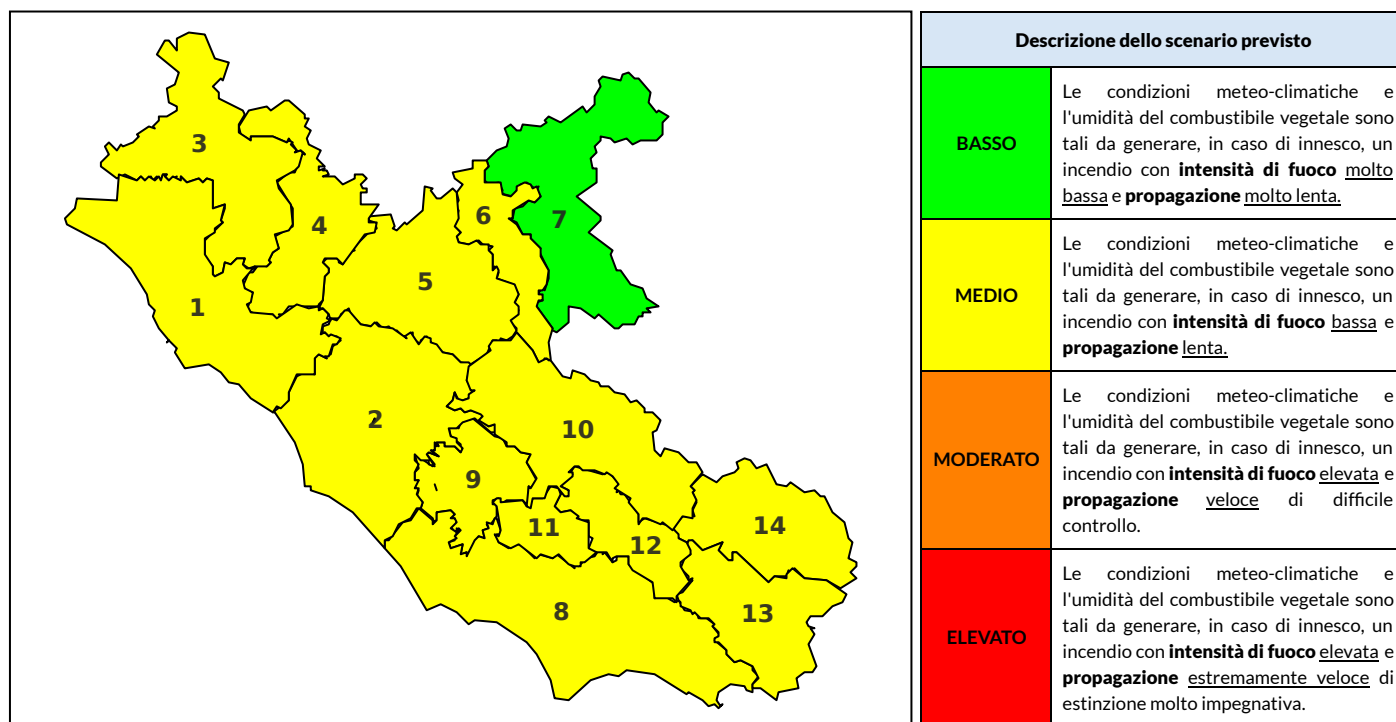

BOLLETTINO DI PERICOLOSITA' DA INCENDI BOSCHIVI

Previsioni per oggi 7-7-2022

Livello di pericolosità da incendio boschivo per Zona di Allerta AIB

Bollettino emesso nel periodo della campagna AIB Lazio sulla base del modello previsionale RISICOLazio, sviluppato in collaborazione con Fondazione CIMA, che fornisce un supporto per la valutazione della Pericolosità da incendio boschivo aggregata sulle Zone di Allerta AIB, approvate come parte integrante del Piano AIB Lazio 2020-2022 con DGR n° 270 del 15/05/2020. Il dettaglio della distribuzione dei Comuni nelle Zone AIB è consultabile al link https://protezionecivile.regione.lazio.it/zone_allerta_aib_comuni/. Le Norme Comportamentali per la popolazione sono consultabili al link https://protezionecivile.regione.lazio.it/norme_comportamentali_aib/.

Zona AIB	1	2	3	4	5	6	7	8	9	10	11	12	13	14
Livello Pericolosità	MEDIO	MEDIO	MEDIO	MEDIO	MEDIO	MEDIO	BASSO	MEDIO	MEDIO	MEDIO	MEDIO	MEDIO	MEDIO	MEDIO

NOTE

BOLLETTINO DI PERICOLOSITA' DA INCENDI BOSCHIVI

Previsioni per domani 8-7-2022

Livello di pericolosità da incendio boschivo per Zona di Allerta AIB

Bollettino emesso nel periodo della campagna AIB Lazio sulla base del modello previsionale RISICOLazio, sviluppato in collaborazione con Fondazione CIMA, che fornisce un supporto per la valutazione della Pericolosità da incendio boschivo aggregata sulle Zone di Allerta AIB, approvate come parte integrante del Piano AIB Lazio 2020-2022 con DGR n° 270 del 15/05/2020. Il dettaglio della distribuzione dei Comuni nelle Zone AIB è consultabile al link https://protezionecivile.regione.lazio.it/zone_allerta_aib_comuni/. Le Norme Comportamentali per la popolazione sono consultabili al link https://protezionecivile.regione.lazio.it/norme_comportamentali_aib/.

Zona AIB	1	2	3	4	5	6	7	8	9	10	11	12	13	14
Livello Pericolosità	MODERATO	MODERATO	MODERATO	MODERATO	MODERATO	MEDIO	BASSO	MODERATO	MEDIO	MEDIO	MEDIO	MEDIO	MEDIO	MEDIO